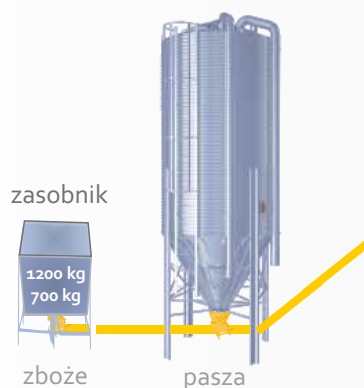

Zakres dozowania ziarna 3% - 50%
moc = 0,18 kW masa = 15 kg

Oferujemy dozowniki
DZ 75 mm DZ 90 mm

Opcja dodatkowa: falownik -
elektroniczna regulacja dozowania

Falownik
499 zł

wersja 2 silosy

Dozownik ziarna montuje się do paszociągu obsługującego 2 silosy pod koszem silosu z ziarnem. Paszociąg pobiera najpierw dozowane ziarno, a później dobiera paszę z drugiego silosu. Dozownik może służyć do:

- pobierania z silosu paszy treściwej pełniąc funkcję zwykłego kosza
- dozowania ziarna (po zamknięciu zasowy i podłączeniu silnika do instalacji paszociągu)

dozownik ziarna podłączony pod silos

dozownik montuje się pod koszem silosu z ziarnem

wersja 1 silos + zasobnik

zasobnik z dozownikiem

1199 zł

transport ziarna/paszy ładowarką

1499 zł

Montaż dozownika do paszociągu

1. Zamontować dozownik pod łącznikiem z zasuwą lub koszem
2. Zamocować spiralę
3. Podłączyć silnik dozownika wg poniższego schematu