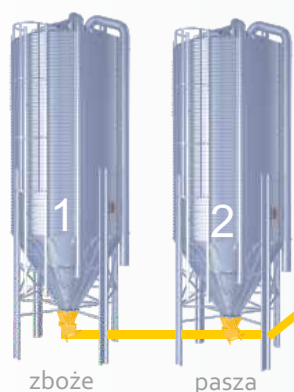

Zakres dozowania ziarna 3% - 50%
moc = 0,18 kW masa = 15 kg

Oferujemy dozowniki
DZ 75 mm DZ 90 mm

Opcja dodatkowa: falownik -
elektroniczna regulacja dozowania

Falownik
499 zł

wersja 2 silosy

Dozownik ziarna montuje się do paszociągu obsługującego 2 silosy pod koszem silosu z ziarnem. Paszociąg pobiera najpierw dozowane ziarno, a później dobiera paszę z drugiego silosu. Dozownik może służyć do:

- pobierania z silosu paszy treściwej pełniąc funkcję zwykłego kosza
- dozowania ziarna (po zamknięciu zasowy i podłączeniu silnika do instalacji paszociągu)

dozownik ziarna podłączony pod silos

dozownik montuje się pod koszem silosu z ziarnem